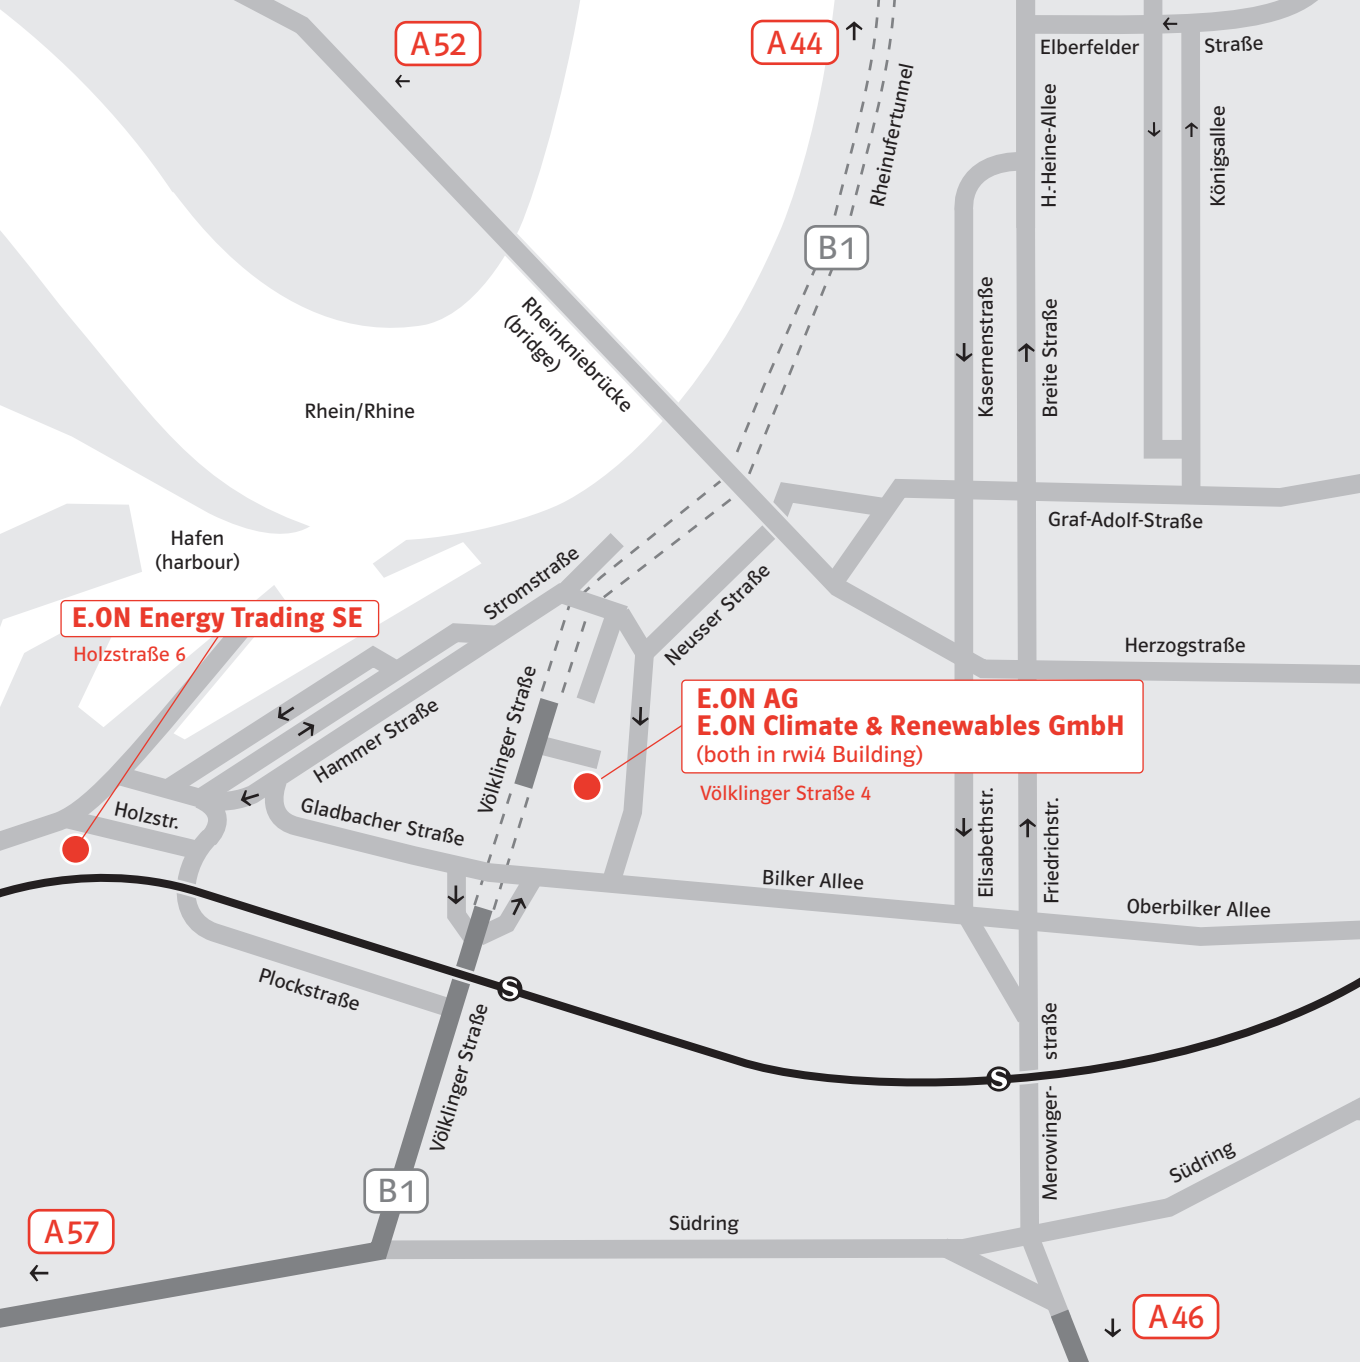

A52

A44

B1

Rhein/Rhine

Rhein-Kniebrücke
(bridge)

Hafen
(harbour)

E.ON Energy Trading SE

Holzstraße 6

Holzstr.

Hammer Straße

Gladbacher Straße

Völklinger Straße

**E.ON AG
E.ON Climate & Renewables GmbH**
(both in rwi4 Building)

Völklinger Straße 4

Neusser Straße

Stromstraße

Graf-Adolf-Straße

Herzogstraße

Bilker Allee

Elisabethstr.

Friedrichstr.

Oberbilker Allee

Plockstraße

Völklinger Straße

B1

Südring

Merowingerstraße

Südring

A57

A46