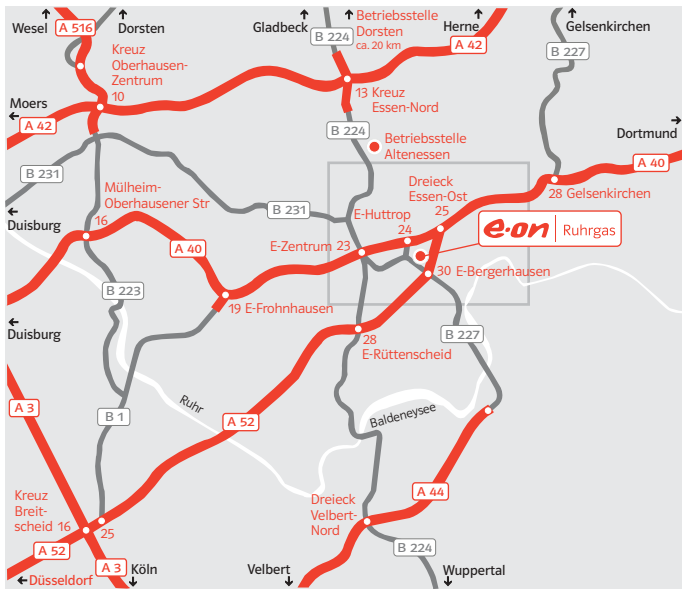

- E.ON Ruhrgas AG
  Hauptverwaltung
  Huttropstraße 60
  45138 Essen
- E.ON Ruhrgas AG
  Betriebsstelle Dorsten
  Halterner Str. 125
  46284 Dorsten
- E.ON Ruhrgas AG
  Betriebsstelle Altenessen
  Gladbecker Str. 404
  45326 Essen

Flugzeug:
Flughafen Düsseldorf-International
weiter per Taxi ca. 20 min.
oder per Bahn:
S7 bis Düsseldorf-Derendorf,
S6 bis Essen Hauptbahnhof,
weiter siehe Bahn.

Bahn und Bus:
Zug bis Essen Hbf,
weiter per Taxi ca. 5 min.,
oder per Bus (Linie 154, 155 und SB 15)
ca. 10 min. bis Haltestelle Huttropstraße.

T +49 2 01-1 84-00