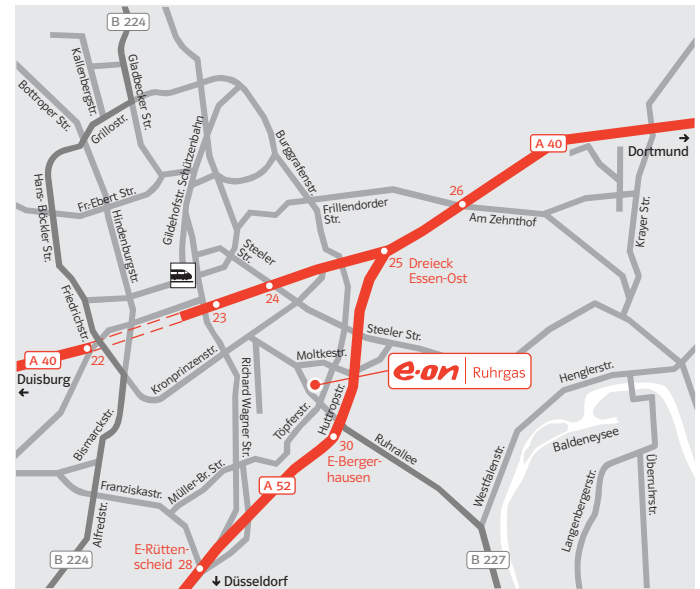

- E.ON Ruhrgas AG
  Hauptverwaltung
  Huttropstraße 60
  45138 Essen
- E.ON Ruhrgas AG
  Betriebsstelle Dorsten
  Halterner Str. 125
  46284 Dorsten
- E.ON Ruhrgas AG
  Betriebsstelle Altenessen
  Gladbecker Str. 404
  45326 Essen

Flugzeug:
Flughafen Düsseldorf-International
weiter per Taxi ca. 20 min.
oder per Bahn:
S7 bis Düsseldorf-Derendorf,
S6 bis Essen Hauptbahnhof,
weiter siehe Bahn.

Bahn und Bus:
Zug bis Essen Hbf,
weiter per Taxi ca. 5 min.,
oder per Bus (Linie 154, 155 und SB 15)
ca. 10 min. bis Haltestelle Huttropstraße.

T +49 2 01-1 84-00