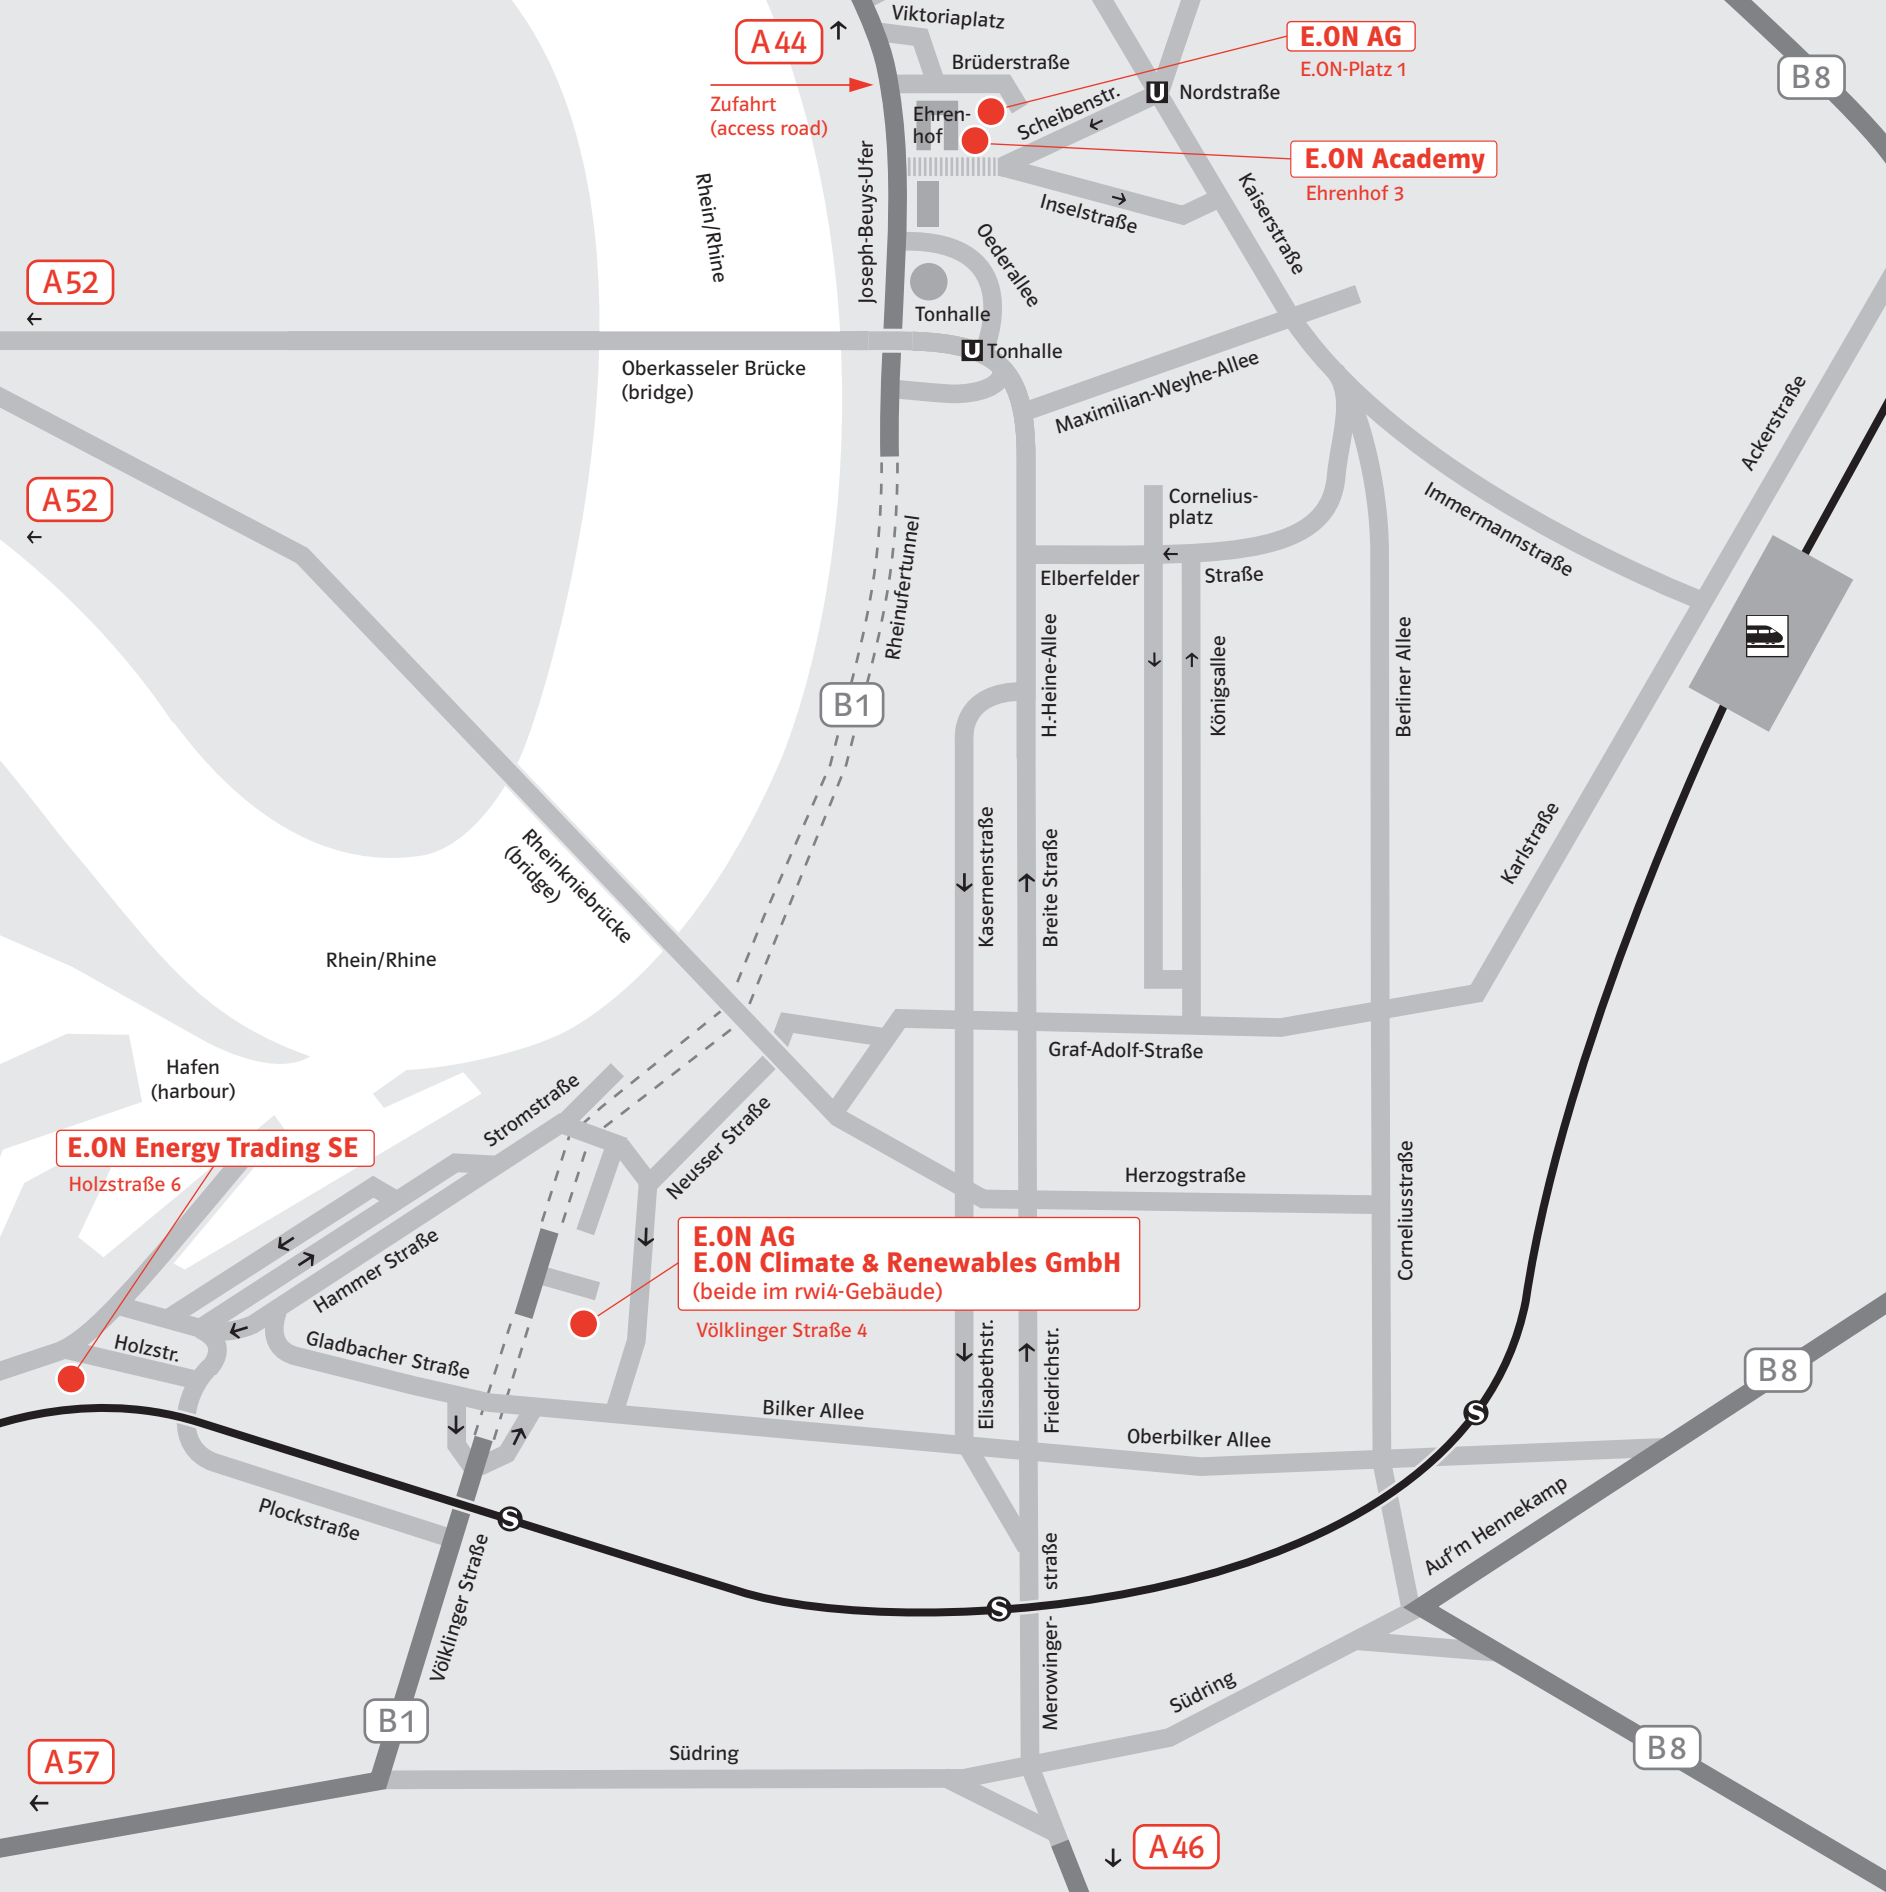

**E.ON Energy Trading SE**

**E.ON AG**  
**E.ON Climate & Renewables GmbH**  
(beide im rwi4-Gebäude)

**E.ON AG**

**E.ON Academy**

A44

Zufahrt  
(access road)

E.ON AG  
E.ON-Platz 1

E.ON Academy  
Ehrenhof 3

Neusser Straße

Stromstraße

Kasernenstraße

Breite Straße

H.-Heine-Allee

Graf-Adolf-Straße

Herzogstraße

Bilker Allee

Elisabethstr.

Friedrichstr.

Oberbilker Allee

Plockstraße

Völklinger Straße

B1

Südring

Merowingerstraße

Südring

A57

A46