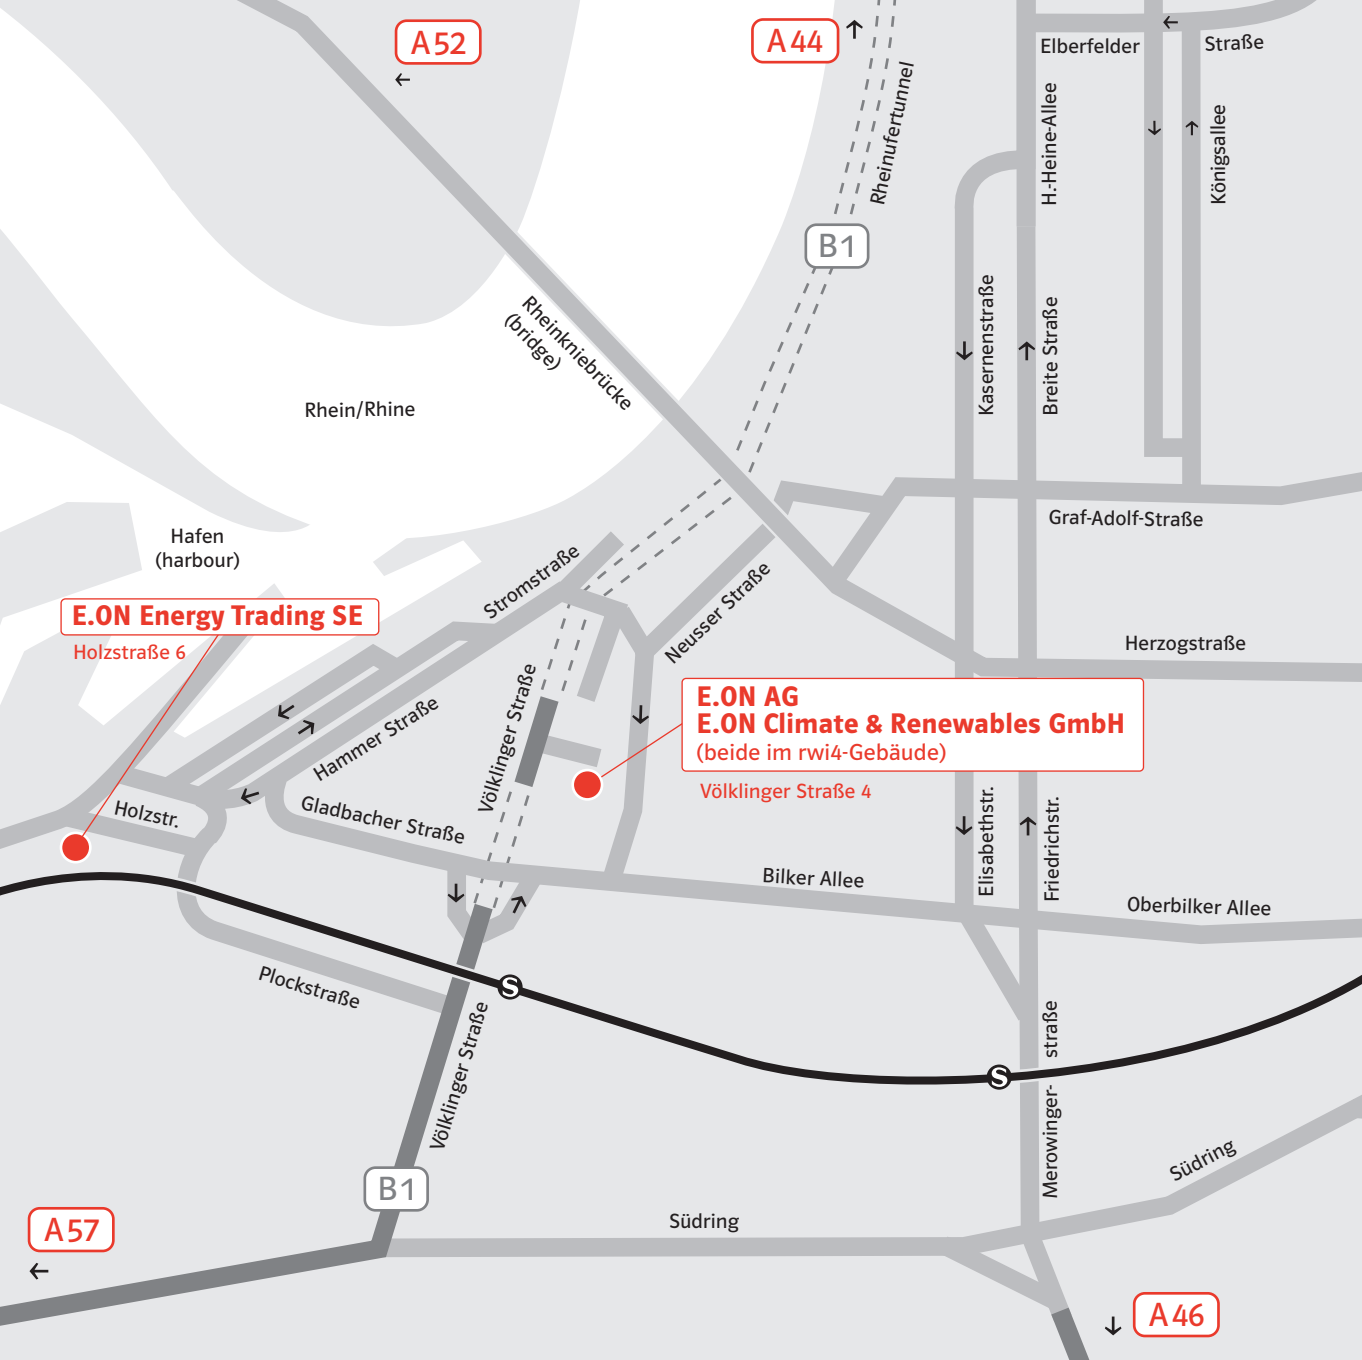

E.ON Energy Trading SE  
Holzstraße 6

E.ON AG  
E.ON Climate & Renewables GmbH  
(beide im rwi4-Gebäude)  
Völklinger Straße 4

A52

A44

B1

Rhein/Rhine

Rhein-Kniebrücke  
(bridge)

Hafen  
(harbour)

Neusser Straße

Stromstraße

Kasernenstraße

Breite Straße

H.-Heine-Allee

Graf-Adolf-Straße

Herzogstraße

Bilker Allee

Elisabethstr.

Friedrichstr.

Oberbilker Allee

Plockstraße

Völklinger Straße

B1

Südring

Merowingerstraße

Südring

A57

A46